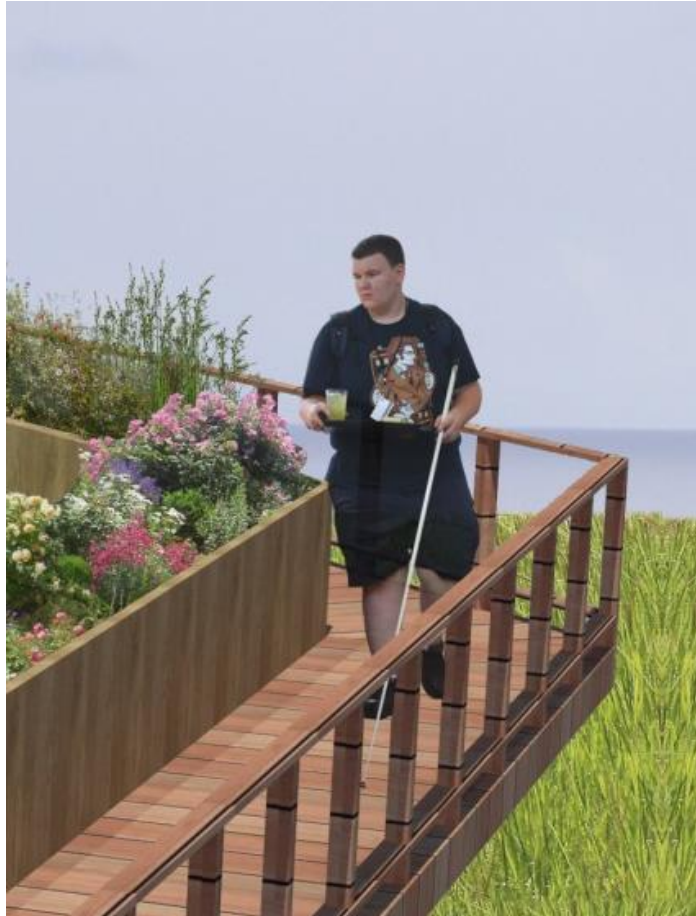

Acessibilidade universal